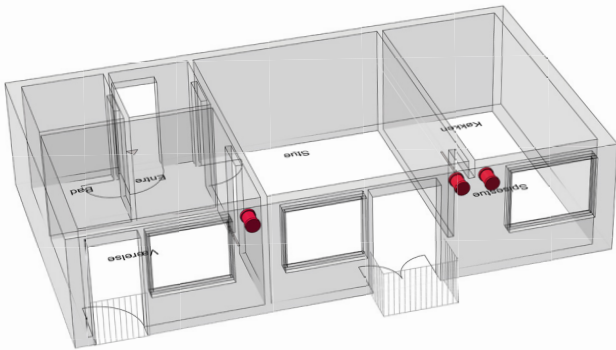

For at opnå det bedste indeklima, bør der være én enhed per opholdsrum. BREATHE kan ventilere rum op til 20 m². I rum større end 20 m² skal flere enheder installeres.

BREATHE har én knap, hvor brugeren kan vælge ventilationsniveauet: Min, medium, max eller stop. Det anbefalede niveau er medium, men nogle situationer kan kræve mere eller mindre ventilation. Eksempelvis kræver en situation, hvor mange personer er samlet et højere luftskifte.

NEM INSTALLATION

BREATHE er en decentral ventilationsenhed, som ikke kræver kanaler. Enheden installeres direkte i facaden og monteres på et par timer.

BREATHE kan tilpasses vægtykkelser mellem 250 og 520 mm. Det betyder, at enheden kan installeres i smalle vægge ned til bredden af to standard mursten, hvilket ikke har været muligt før.